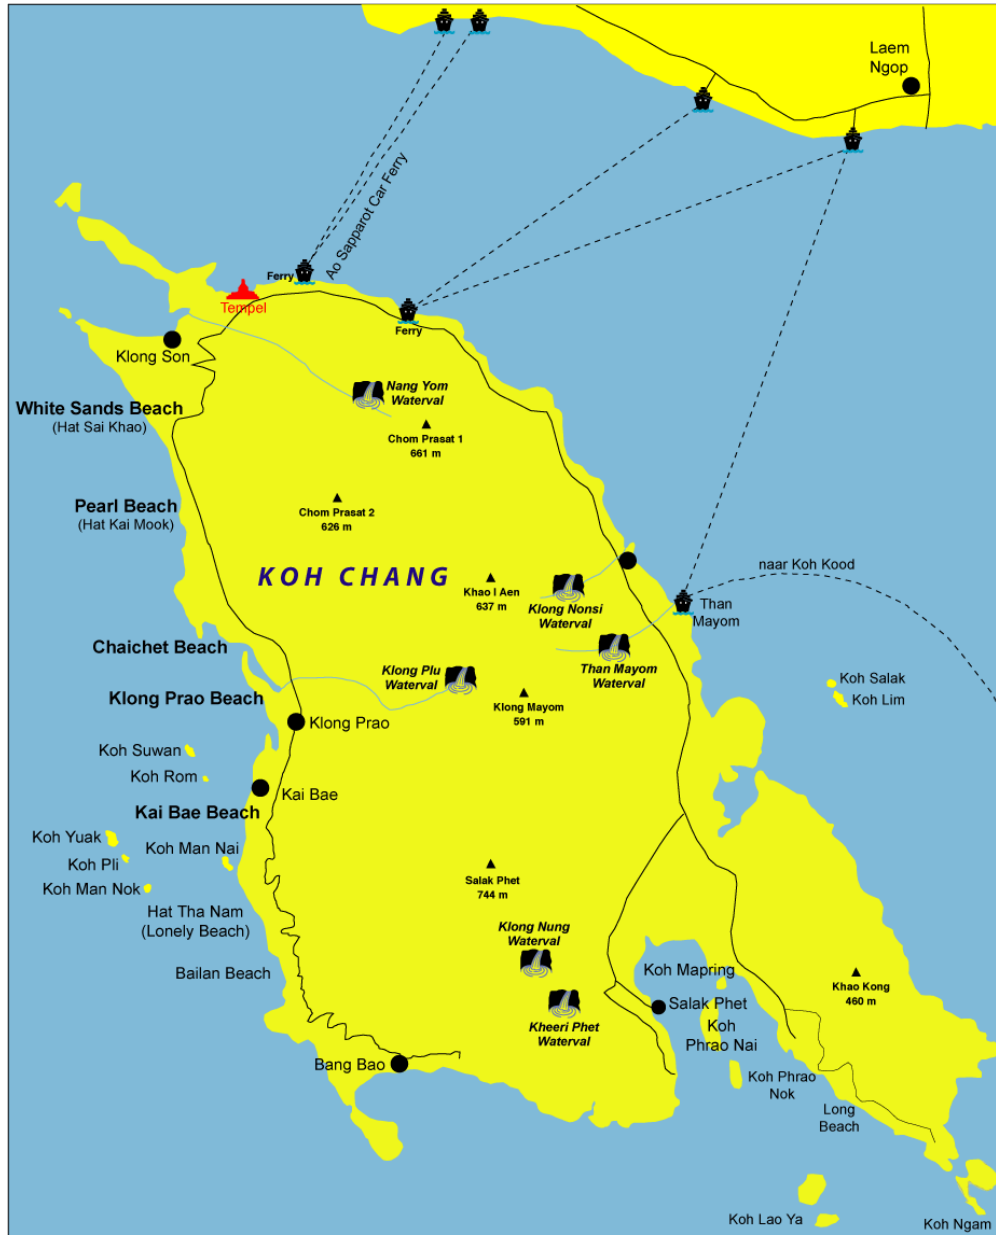

Vietnam

- Jetstar Pacific
- VietJet Air

Алгоритм поиска дешёвого билета

- 1) До нужного города
- 2) До ближайшей точки входа
- 3) Бангкок
- 4) Куала-Лумпур
- 5) Пекин
- 6) Шанхай
- 7) Повторить пункты 1-6 из ближайших крупных городов в вашей стране.
- 8) Пакетный тур в Паттайю или Пхукет

ABOUT
PUBS

BAR

BAR

SOUTH OF THAILAND MAP

ПАРОМ ИЗ ТАИЛАНДА (САТУН) В МАЛАЙЗИЮ (ЛАНКАВИ)

www.langkawi-ferry.com

ИЗ БАНГКОКА – НА СЕВЕР

Ayutthaya

วัดอ้อมรอบ
Wat Om Rop
เตาเผาเครื่องสังคโลก
Sangkhlok Kilns
วัดสังขยาวาส
Wat Sangkha Wat
วัดเตาเรียง
Wat Tao Thu Rieng
วัดร่องขวางตะวันตก
Wat Rong Khwang Si Wan
วัดศรีชุม
Wat Si Chum
วัดพระมหาธาตุ
Wat Phra Phai Luang
ศูนย์บริการนักท่องเที่ยว
Information Center

NONG NOOCH

NONGNOOCH TROPICAL GARDEN & RESORT
www.nongnoochtropicalgarden.com

MINI SIAM

KO CHANG

BANGKOK – ARANYAPRATHET – SIEMREAP / PHNOM PEHN (CAMBODIA)

ФИЛИППИНЫ

1. Манила
2. Окрестности Манилы
3. Северный Luzon
4. Южный Luzon
5. Миндоро
6. Острова Висайя
7. Палаван
8. Минданао