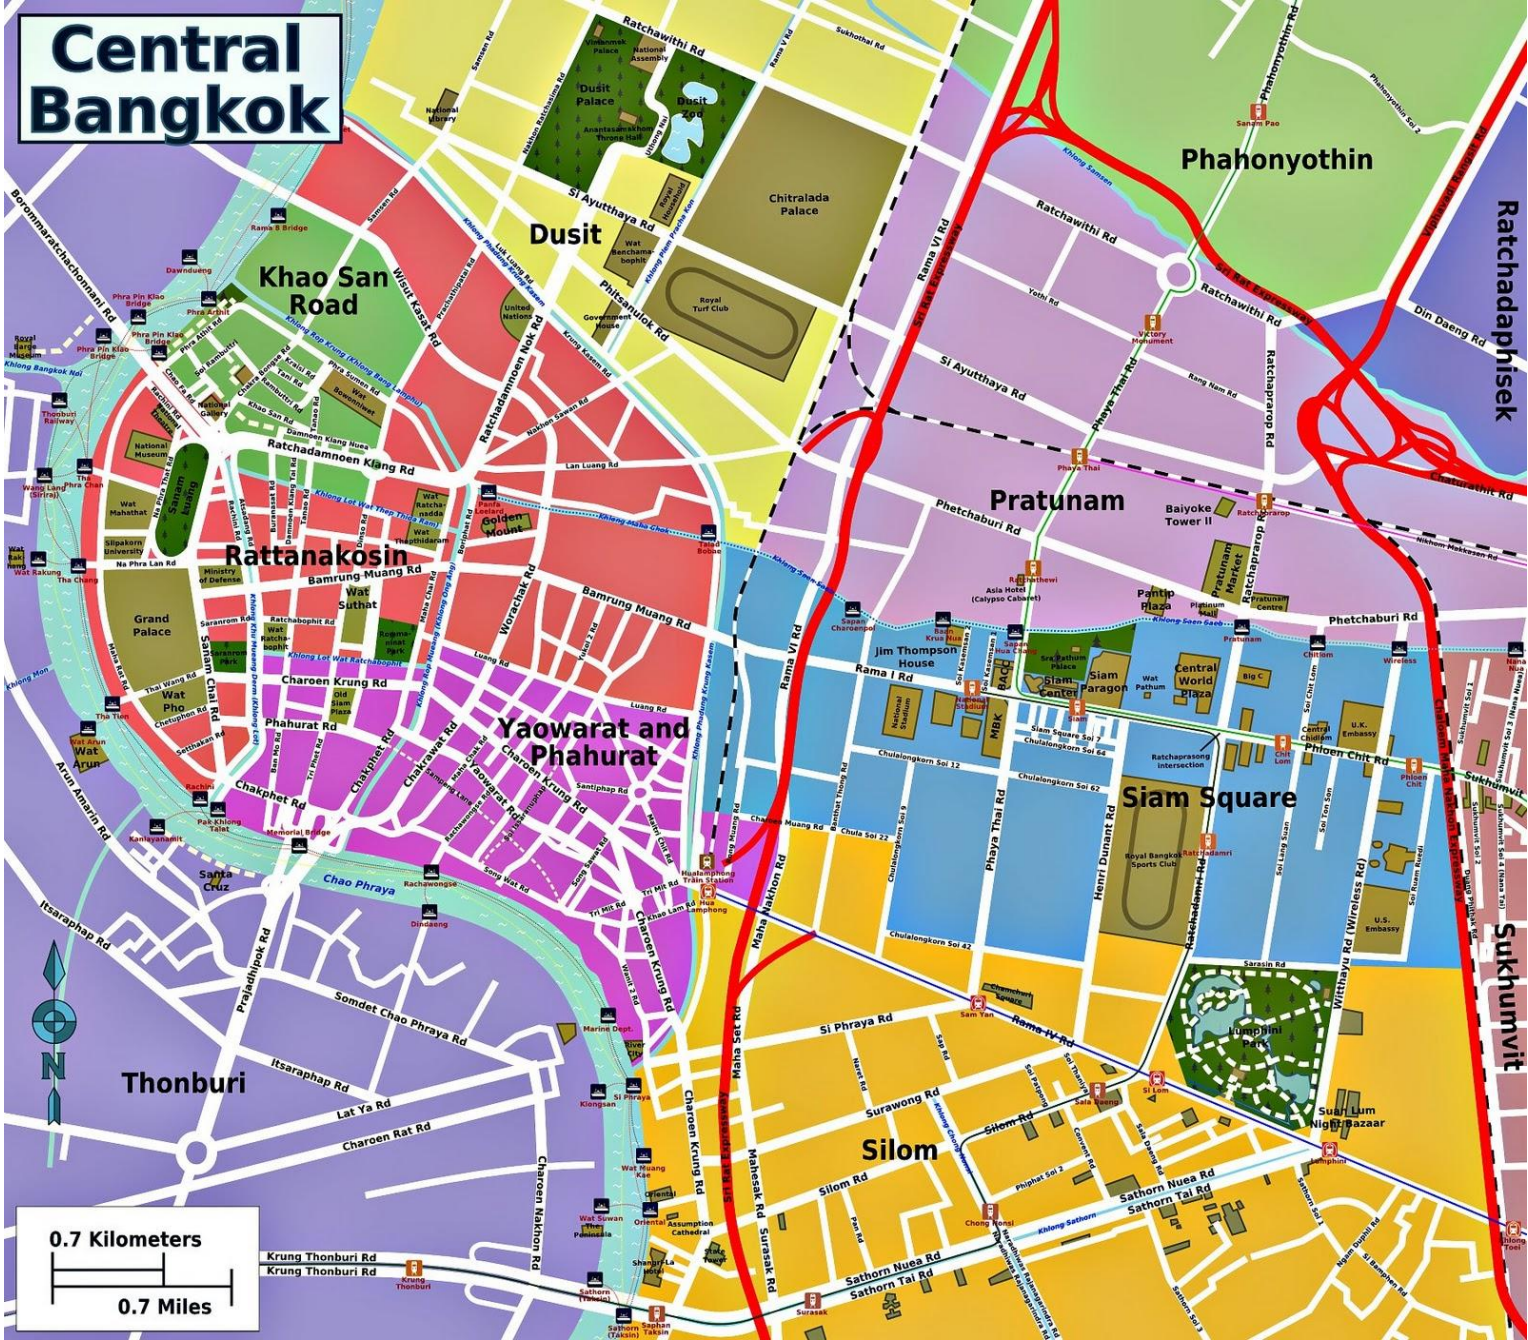

Rattanakosin Island

GRAND PALACE

CHAO PHRAYA LONGTAIL BOAT

ИЗ БАНГКОКА – НА ЮГ

KOH SAMUI MAP

KANGAROO
BAR

KANGAROO
BAR

BAR
RONE

ABOUT
PUBS

BAR

BAR

SOUTH OF THAILAND MAP

ПАРОМ ИЗ ТАИЛАНДА (САТУН) В МАЛАЙЗИЮ (ЛАНКАВИ)

www.langkawi-ferry.com

ИЗ БАНГКОКА – НА СЕВЕР

Ayutthaya