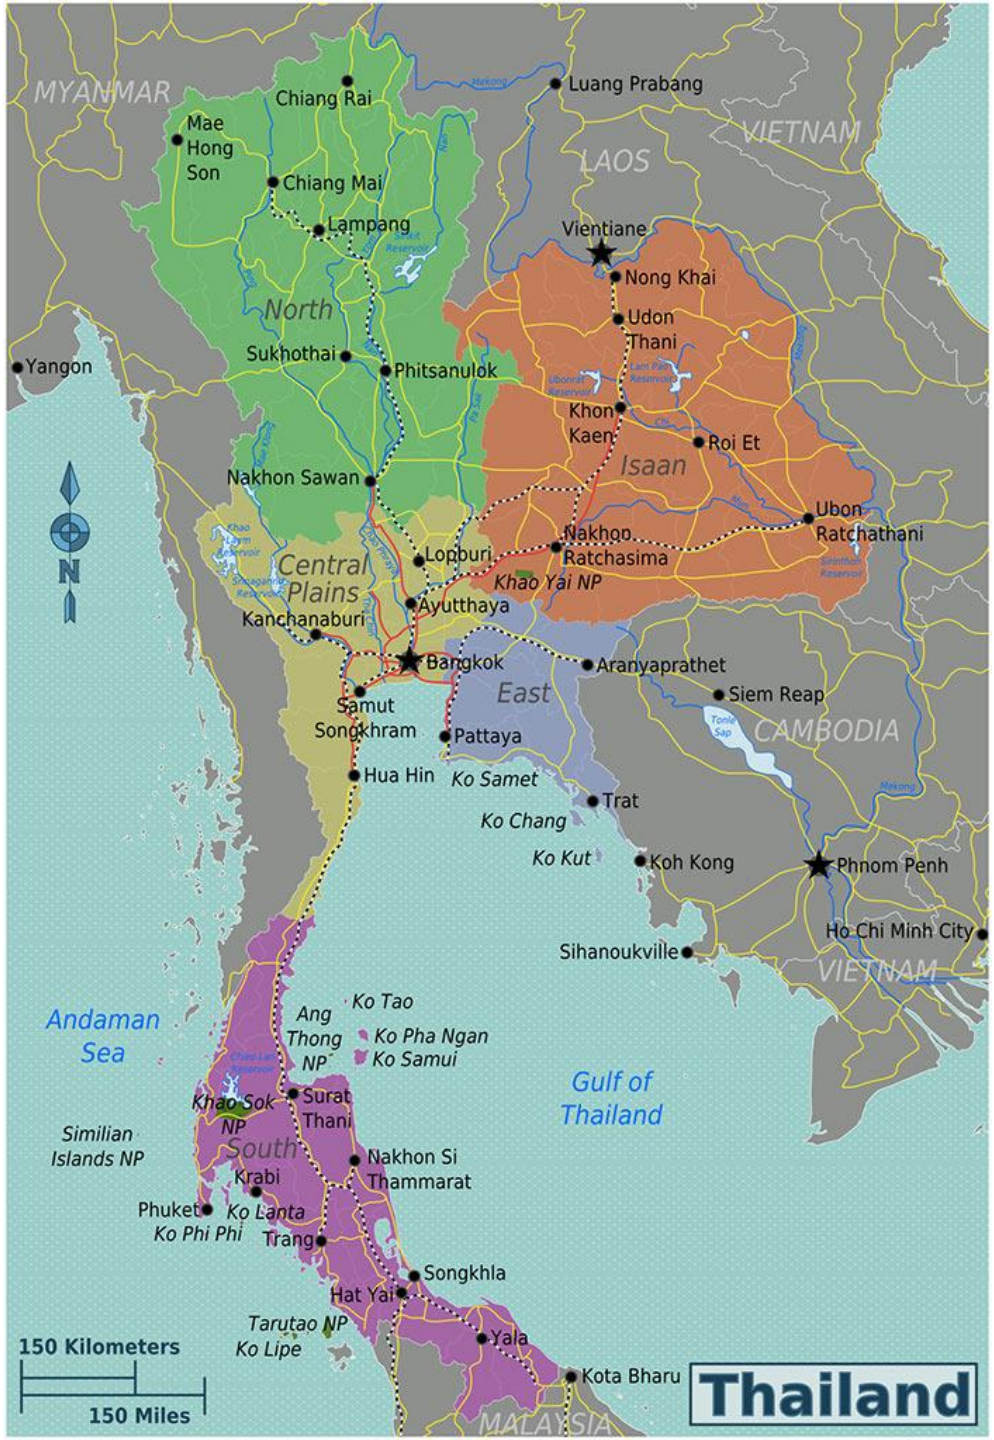

Vietnam

- Jetstar Pacific
- VietJet Air

Алгоритм поиска дешёвого билета

- 1) До нужного города
- 2) До ближайшей точки входа
- 3) Бангкок
- 4) Куала-Лумпур
- 5) Пекин
- 6) Шанхай
- 7) Повторить пункты 1-6 из ближайших крупных городов в вашей стране.
- 8) Пакетный тур в Паттайю или Пхукет

Максим Шаинский

Путешествия по Юго-Восточной Азии

ТАИЛАНД

ЛОУ-КОСТЫ В ТАИЛАНДЕ

AirAsia

Airasia.com

Nokair.com

ORIENT THAI
AIRLINES