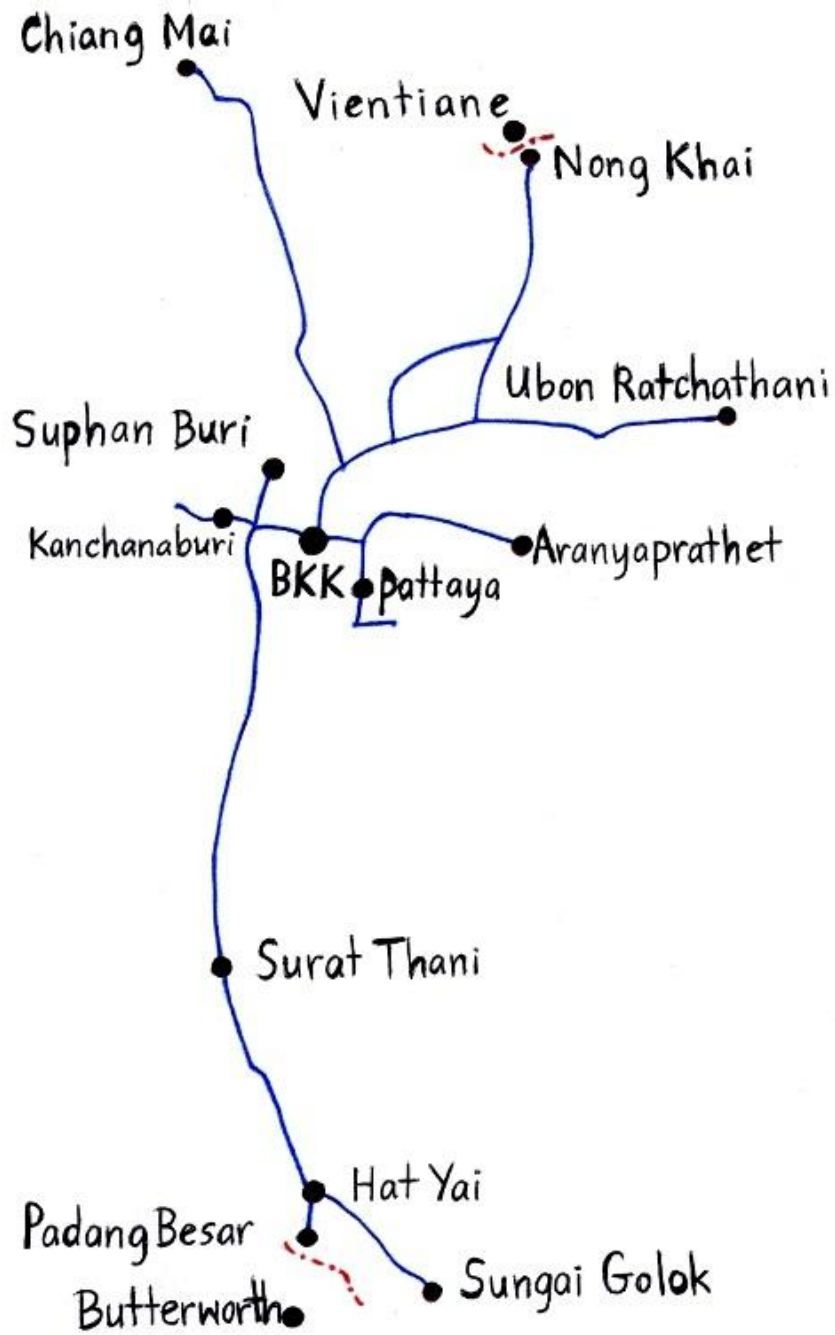

Vietnam

- Jetstar Pacific
- VietJet Air

Алгоритм поиска дешёвого билета

- 1) До нужного города
- 2) До ближайшей точки входа
- 3) Бангкок
- 4) Куала-Лумпур
- 5) Пекин
- 6) Шанхай
- 7) Повторить пункты 1-6 из ближайших крупных городов в вашей стране.
- 8) Пакетный тур в Паттайю или Пхукет

Fireflyz.com.my

ТАЙСКИЕ ЖЕЛЕЗНЫЕ ДОРОГИ

www.railway.co.th

BANGKOK

BKK – Suvarnabhumi Airport DMK – Don Muang Airport

LEGEND	
█	SUKHUMVIT LINE
█	SILOM LINE
N8	BTS STATION
↕	BTS INTERCHANGE STATION
i	BTS TOURIST INFORMATION CENTERS
	SKYBRIDGE CONNECTION
R1	RIVER PIER
○	MRT ROUTE

Asok Montri Hostel
 อนุบาล 1 กรุงเทพฯ

Morchit Bus Station

Southern Bus Station

Hua Lamphong Train Station

Ekkamai Bus Station

TAXI-METER

TAXI-METER

TAXI-METER